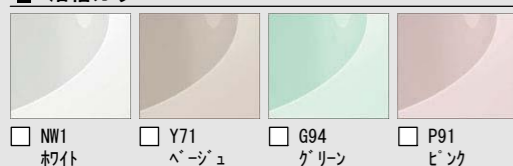

豊富なアイテムで、さまざまなニーズにお応えして
 “快適を生み出す”オールラウンドバスルーム。

CG合成によるイメージ画像です。

壁パネルカラー アクセント張り

アクセントパネル: L/A 裨 (鏡面)

アクセントパネル: L/A 裨 (HT)

浴槽カラー FRP

エプロンカラー

床カラー 単色

くるりんポイ排水口

うずのチカラで、排水口を手間なくキレイに。

※効果的なうず流を発生させるためには、浴槽水位が150mm以上必要です。

ゴミ捨ては、たったの2ステップ

シンプル構造で、お掃除がもっとカンタンに
 従来の排水口 くるりんポイ排水口

エコベンチ浴槽

浴槽内握りバー<グレー> プッシュワンウェイ排水栓<ホワイト>

洗い場側水栓