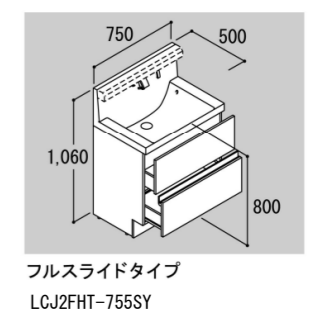

奥行き500mmのコンパクト設計でありながら、洗面器容量16Lと、仮置きスペースや洗面器の大開口を両立しました。もちろん洗面器とカウンターは継ぎ目のない一体成形です。

滑らかなカウンターからビルトイン水栓で、ハイバックガードのお手入れしやすさがアップ。
ゆったりとしたカーブのボウル。

てまなし排水口

大口径排水口とヘアキャッチャーで、キレイをキープ
排水口は水はけのよい大口径サイズ。汚れの溜まりやすいフランジをなくして拭き掃除もカンタンです。

エコハンドル

よく使う正面のハンドル位置で「水」を出す省エネ設計。

水栓金具

水栓は、お掃除もしやすいビルトインタイプ。

化粧台本体

ミラーキャビネット

3面鏡トリアレンジ

取っ手タイプ