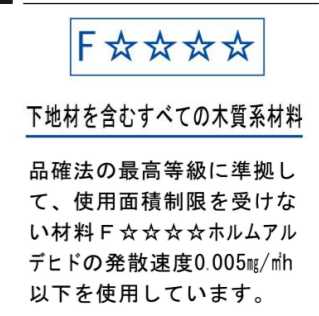

エコハンドル

よく使う正面のハンドル位置で「水」を出す省エネ設計。

水栓金具

水栓は、お掃除もしやすいビルトインタイプ。

化粧台本体

ミラーキャビネット

3面鏡トリアレンジ

取っ手タイプ

低ホルムアルデヒド最高等級

◆お願い
商品によっては、改良などにより仕様、寸法、カラーなどに多少の変更が生じる場合がありますのでご了承ください。
商品写真は印刷のため、現物と若干異なりますので、実際の商品見本でお確かめください。
商品写真は参考例です。実際に花瓶や小物を置かれる場合は、落下等の事故がないよう取り扱いにご注意ください。
表示価格は、商品代のみメーカー希望小売価格で、取付費・工事費、消費税、セット写真の小物など別途ご負担をお願いいたします。
掲載内容及び写真・図版の無断転載はたくお断りします。(許可なく転載・流用した場合、損害賠償が発生します。)